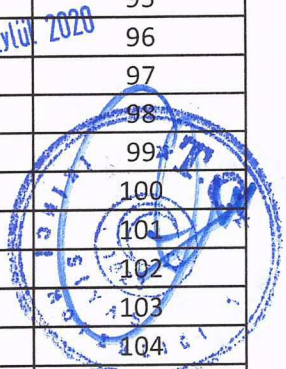

№ 25597